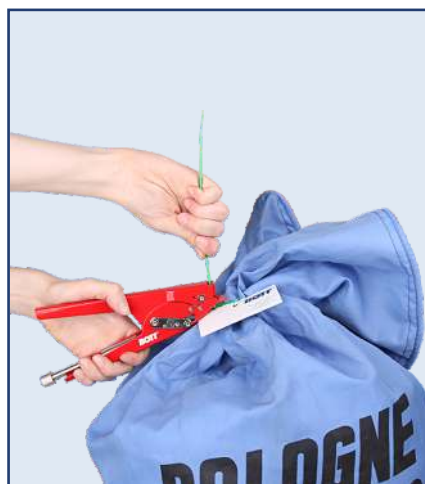

Sertisseuse manuelle ZA-01 pour le scellé SIBO-BAG

CHARACTÉRISTIQUE / AVANTAGES :

- pour le scelle SIBO-BAG
- guillotine manuelle
- garantie un serrage stable quelle que soit la personne qui l'utilise
- une construction solide en acier
- une forme ergonomique
- un réglage de la force de contraction du plombage
- une coupeuse automatique
- ils appartiennent à l'outil HEAVY DUTY

 [Film](#)

DIMENSION:

 250 g